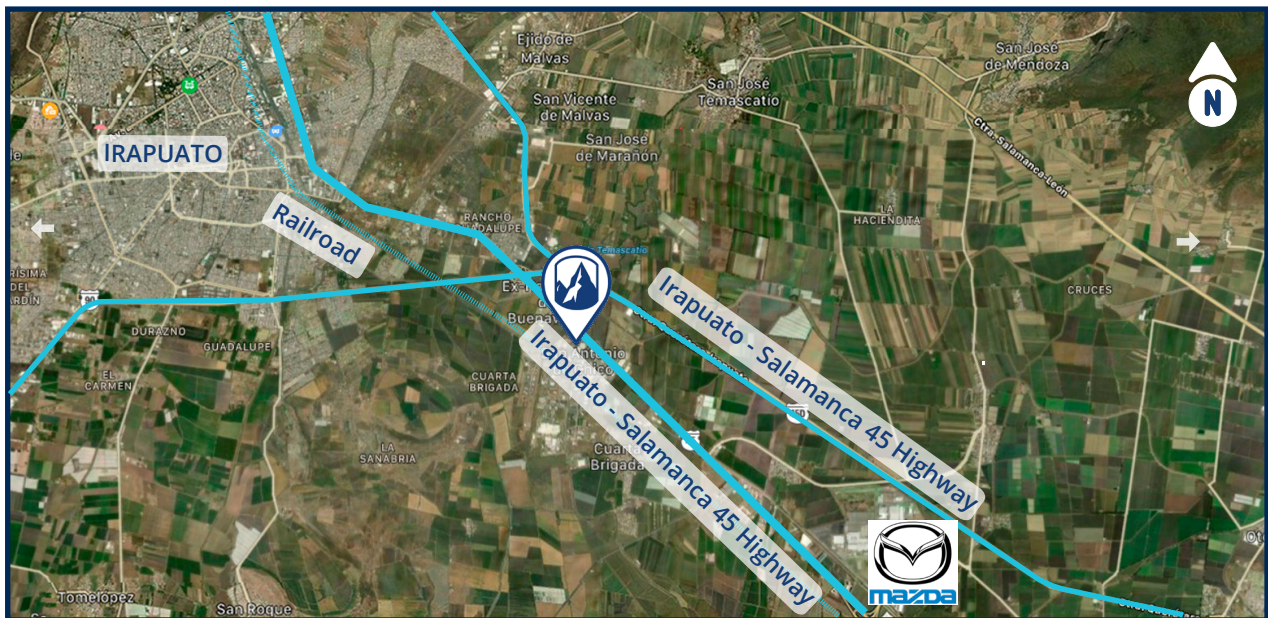

Carretera 45D Irapuato - Salamanca, Guanajuato Central Park, Calle Del Conocimiento, CP 36541

Plano

CARRETERA D45 IRAPUATO - SALAMANCA